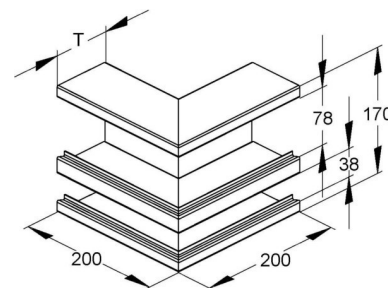

## Outer corner for wall duct 170 mm 60 mm 2 DKA 170-78T60L

### Allgemeine Informationen

Products_Model	ET5204473
EAN	4013339836567
Producer	Niadax
Producer-Model	DKA 170-78T60 L
Producer-Typ	DKA 170-78T60 L
min. Order	
Class	Außeneck für Geräteinbaukanal

### Technische Informationen

Breite	170mm
Tiefe	60mm
Anzahl der Oberteile	
Oberteilbreite 1	78mm
Oberteilbreite 2	38mm
Oberteilbreite 3	0mm
Symmetrisch	
Ausführung	
Winkel	90...90°
Werkstoff	
Werkstoffgüte	
Halogenfrei	
Oberfläche	
Farbe	
RAL-Nummer	
Mit Kanalverbinder	
Montagelochung im Boden	
Montageart der Oberteile	