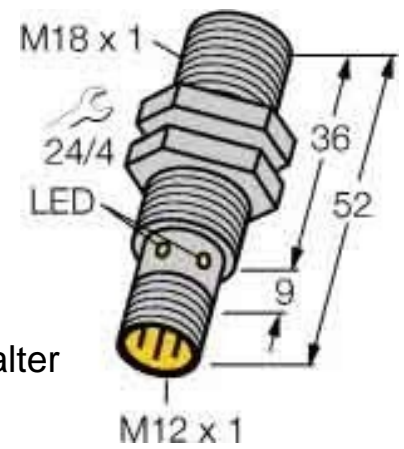

Inductive proximity switch 4015202

Allgemeine Informationen

Products_Model	ET6312040
EAN	4047101091205
Producer	Turck
Producer-Model	4015202
Producer-Typ	BI5-EM18-Y1X-H1141
min. Order	
Class	Induktiver Näherungsschalter

Technische Informationen

[Inductive proximity switch 4015202 online kaufen](#)