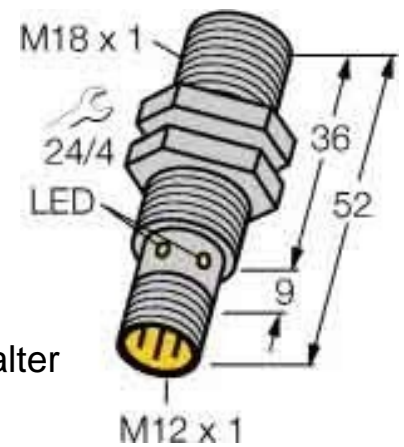

Inductive proximity switch 4015202

Allgemeine Informationen

Products_Model	ET6312040
EAN	4047101091205
Producer	Turck
Producer-Model	4015202
Producer-Typ	BI5-EM18-Y1X-H1141
min. Order	
Class	Induktiver Näherungsschalter

Technische Informationen

[Inductive proximity switch 4015202 online kaufen](#)