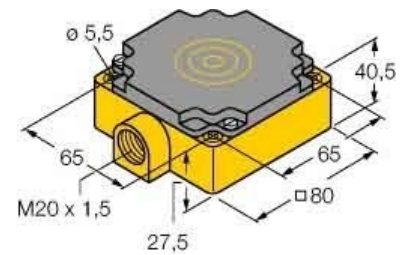

## Inductive proximity switch 10404

### Allgemeine Informationen

|                |                              |
|----------------|------------------------------|
| Products_Model | ET6305505                    |
| EAN            | 4047101063158                |
| Producer       | Turck                        |
| Producer-Model | 10404                        |
| Producer-Typ   | Ni40-CP80-Y1/S100            |
| min. Order     |                              |
| Class          | Induktiver Näherungsschalter |