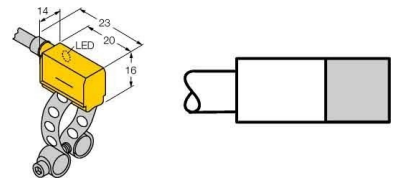

Magnetic proximity switch 10570

Allgemeine Informationen

Products_Model	ET6305194
EAN	4047101145519
Producer	Turck
Producer-Model	10570
Producer-Typ	BIM-PST-Y1X
min. Order	
Class	Magnetischer Näherungsschalter

Technische Informationen

[Magnetic proximity switch 10570 online kaufen](#)