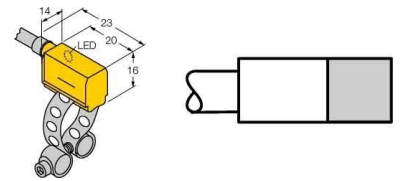

Magnetic proximity switch 10570

Allgemeine Informationen

Products_Model	ET6305194
EAN	4047101145519
Producer	Turck
Producer-Model	10570
Producer-Typ	BIM-PST-Y1X
min. Order	
Class	Magnetischer Näherungsschalter

Technische Informationen

[Magnetic proximity switch 10570 online kaufen](#)