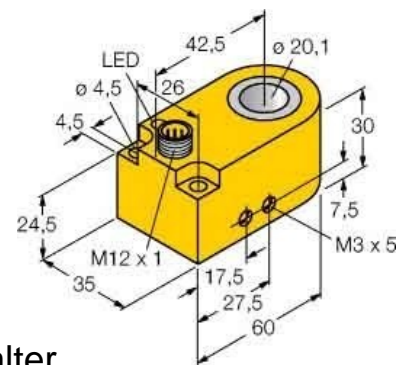

Inductive proximity switch 1403231

Allgemeine Informationen

Products_Model	ET6305128
EAN	4047101068498
Producer	Turck
Producer-Model	1403231
Producer-Typ	Bi20RW30SAP6XH1141
min. Order	
Class	Induktiver Näherungsschalter

Technische Informationen

[Inductive proximity switch 1403231 online kaufen](#)