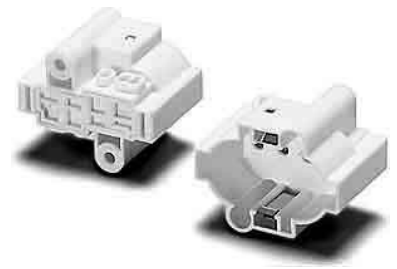

Lamp holder Plastic White 109240

Allgemeine Informationen

Products_Model	ET1361299
EAN	4019768060962
Producer	Houben
Producer-Model	109240
Producer-Typ	109240
min. Order	
Class	Lampenfassung

Technische Informationen

Werkstoff
Farbe
Fassung
Mit Starteraufnahme
Befestigungsart
Nippelgewinde

[Lamp holder Plastic White 109240 online kaufen](#)