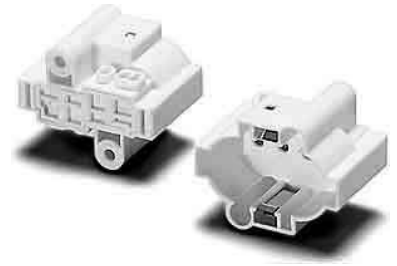

Lamp holder Plastic White 109240

Allgemeine Informationen

Products_Model	ET1361299
EAN	4019768060962
Producer	Houben
Producer-Model	109240
Producer-Typ	109240
min. Order	
Class	Lampenfassung

Technische Informationen

Werkstoff
Farbe
Fassung
Mit Starteraufnahme
Befestigungsart
Nippelgewinde

[Lamp holder Plastic White 109240 online kaufen](#)