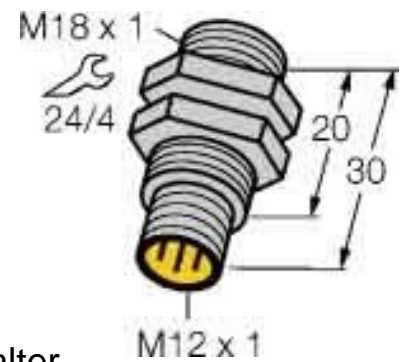

Inductive proximity switch 4670410

Allgemeine Informationen

Products_Model	ET6305159
EAN	4047101103137
Producer	Turck
Producer-Model	4670410
Producer-Typ	Bi5-G18KK-AP6-H1141
min. Order	
Class	Induktiver Näherungsschalter

Technische Informationen

[Inductive proximity switch 4670410 online kaufen](#)