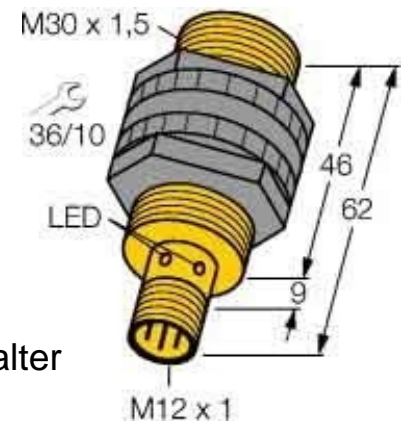

Inductive proximity switch 1646600

Allgemeine Informationen

Products_Model	ET6305492
EAN	4047101135527
Producer	Turck
Producer-Model	1646600
Producer-Typ	Ni20U-S30-AP6X-H1141
min. Order	
Class	Induktiver Näherungsschalter

Technische Informationen

[Inductive proximity switch 1646600 online kaufen](#)