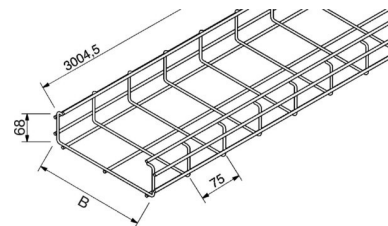

Mesh cable tray C-shape 60 mm 100 mm 16S1-100-C

Allgemeine Informationen

Products_Model	ET5403234
EAN	4046847011867
Producer	Rico
Producer-Model	16S1-100-C
Producer-Typ	16S1-100-C
min. Order	
Class	Gitterrinne

Technische Informationen

Profilform	
Höhe	60mm
Breite	100mm
Länge	3004.5mm
Ausführung	
Schraublose Verbinder	
Integrierte Trennwand	
Weitspann-Ausführung	
Werkstoff	
Rostfreier Stahl, gebeizt	
Werkstoffgüte	
Oberfläche	

[Mesh cable tray C-shape 60 mm 100 mm 16S1-100-C online kaufen](#)