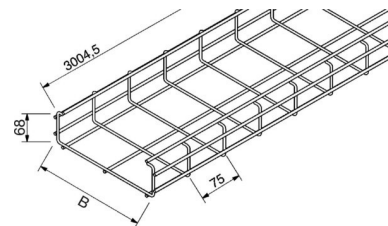

Mesh cable tray C-shape 60 mm 100 mm 16S1-100-C

Allgemeine Informationen

| | |
|----------------|---------------|
| Products_Model | ET5403234 |
| EAN | 4046847011867 |
| Producer | Rico |
| Producer-Model | 16S1-100-C |
| Producer-Typ | 16S1-100-C |
| min. Order | |
| Class | Gitterrinne |

Technische Informationen

| | |
|---------------------------|----------|
| Profilform | |
| Höhe | 60mm |
| Breite | 100mm |
| Länge | 3004.5mm |
| Ausführung | |
| Schraublose Verbinder | |
| Integrierte Trennwand | |
| Weitspann-Ausführung | |
| Werkstoff | |
| Rostfreier Stahl, gebeizt | |
| Werkstoffgüte | |
| Oberfläche | |

[Mesh cable tray C-shape 60 mm 100 mm 16S1-100-C online kaufen](#)