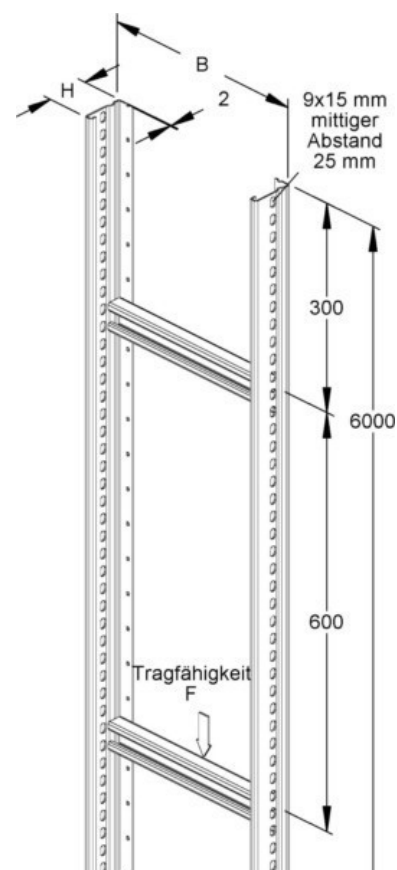

## Vertical cable ladder 60 mm 400 mm 6000 mm 151L1-400-C66

### Allgemeine Informationen

Products_Model	ET5403640
EAN	4046847016060
Producer	Rico
Producer-Model	151L1-400-C66
Producer-Typ	151L1-400-C66
min. Order	
Class	Steigetrasse

### Technische Informationen

Steigetrassenhöhe	60mm
Steigetrassenbreite	400mm
Länge	6000mm
Seitenlochung	
Sprossenabstand	600mm
Ausführung der Seitenwand	
Geeignet für Funktionserhalt	
Werkstoff	
Rostfreier Stahl, gebeizt	
Werkstoffgüte	
Oberfläche	
Farbe	

[Vertical cable ladder 60 mm 400 mm 6000 mm 151L1-400-C66 online kaufen](#)