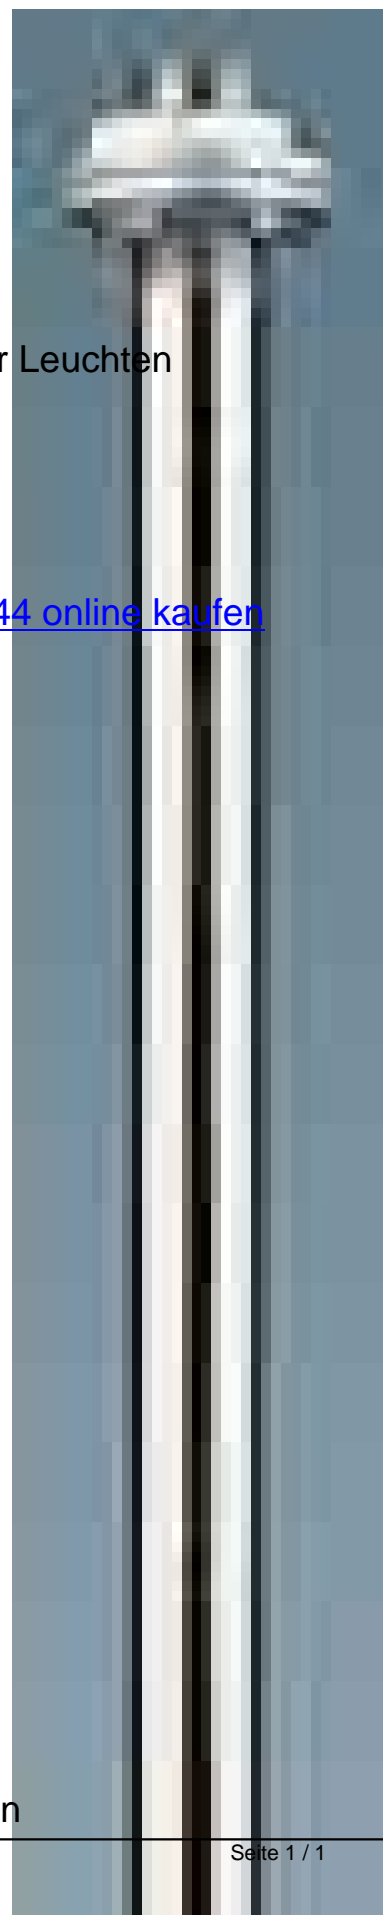

Mechanical accessories for luminaires Chrome 981152.0044

Allgemeine Informationen

Products_Model	ET1534502
EAN	4010319282079
Producer	RZB Zimmermann
Producer-Model	981152.0044
Producer-Typ	981152.0044
min. Order	
Class	Mechanisches Zubehör für Leuchten

Technische Informationen

Farbe

[Mechanical accessories for luminaires Chrome 981152.0044 online kaufen](#)