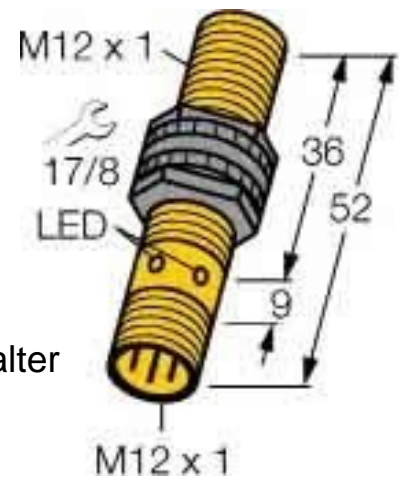

## Inductive proximity switch 1634600

### Allgemeine Informationen

Products_Model	ET6305152
EAN	4047101128543
Producer	Turck
Producer-Model	1634600
Producer-Typ	Bi3U-S12-AP6X-H1141
min. Order	
Class	Induktiver Näherungsschalter

### Technische Informationen

Mechanische Einbaubedingung	
Schaltabstand	3mm

[Inductive proximity switch 1634600 online kaufen](#)