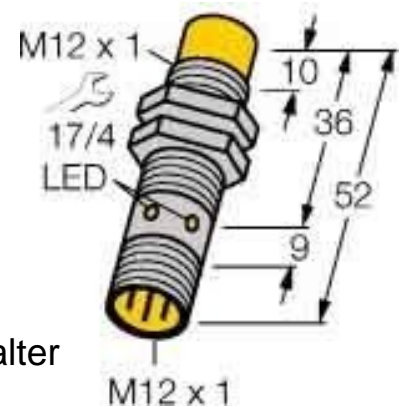

## Inductive proximity switch 44067

### Allgemeine Informationen

Products_Model	ET6305509
EAN	4047101139945
Producer	Turck
Producer-Model	44067
Producer-Typ	Ni4-M12-AD4X-H1141
min. Order	
Class	Induktiver Näherungsschalter

### Technische Informationen

[Inductive proximity switch 44067 online kaufen](#)