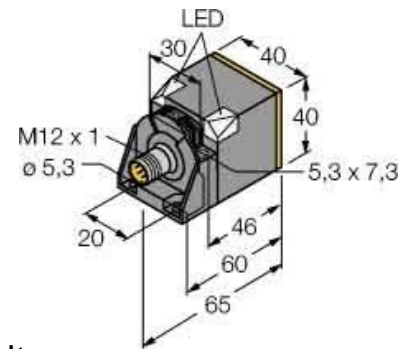

Inductive proximity switch 1625806

Allgemeine Informationen

Products_Model	ET6305515
EAN	4047101079876
Producer	Turck
Producer-Model	1625806
Producer-Typ	Ni50UCK40VN4X2H1141
min. Order	
Class	Induktiver Näherungsschalter

Technische Informationen

[Inductive proximity switch 1625806 online kaufen](#)