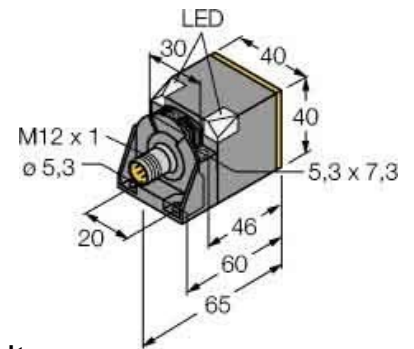

## Inductive proximity switch 1625806

### Allgemeine Informationen

Products_Model	ET6305515
EAN	4047101079876
Producer	Turck
Producer-Model	1625806
Producer-Typ	Ni50UCK40VN4X2H1141
min. Order	
Class	Induktiver Näherungsschalter