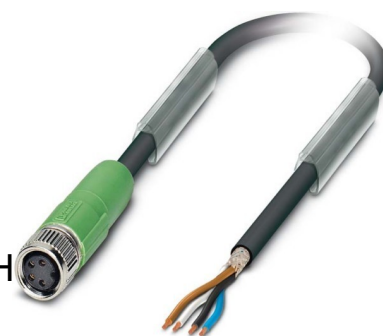

## Sensor-actuator patch cord 4 M8 Female (bus) 1400362

### Allgemeine Informationen

Products_Model	ET6314332
EAN	4046356490658
Producer	Phoenix Contact
Producer-Model	1400362
Producer-Typ	SAC4P-15,0PUR/M8FSSH
min. Order	
Class	Konfektioniertes Sensor-Aktor-Kabel

### Technische Informationen

Polzahl	
Ausführung elektrischer Anschluss, feldseitig	
Art des Steckkontaktes, feldseit	
Anordnung der Kabelzuführung, feldseitig	
Ausführung elektrischer Anschl	
Anordnung der Kabelzuführung, gehäuseseitig	
Kabellänge	15m
Werkstoff des Kabelmantels	
Halogenfrei	
Farbe des Kabelmantels	
Mit LED-Anzeige	
Geschirmt	
Ausführung der Leitung	
Strahlenvernetzt	
Werkstoff des Kontaktgrundkörp	
Werkstoff der Kontaktbeschichtung	
Zul. Kabelaußentemperatur, fes	-25...80°C
Zul. Kabelaußentemperatur, in Bewegung	-25...80°C
Bemessungsstrom In	4A
Bemessungsspannung	30V
Durchgangswiderstand	5mOhm

[Sensor-actuator patch cord 4 M8 Female \(bus\) 1400362 online kaufen](#)