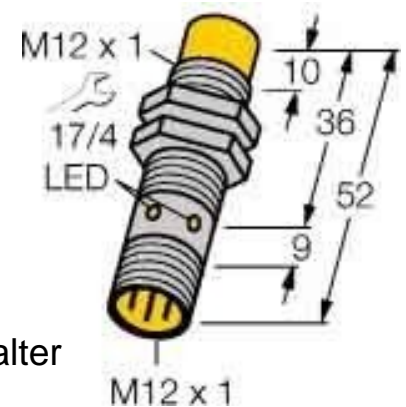

Inductive proximity switch 4611315

Allgemeine Informationen

Products_Model	ET6310709
EAN	4047101099065
Producer	Turck
Producer-Model	4611315
Producer-Typ	NI8-M12-AN6X-H1141
min. Order	
Class	Induktiver Näherungsschalter

Technische Informationen

[Inductive proximity switch 4611315 online kaufen](#)