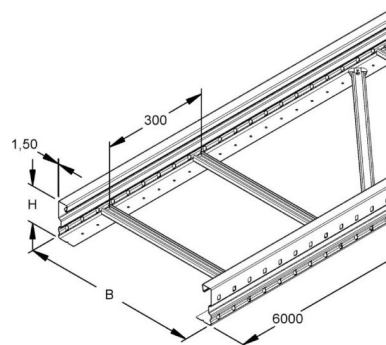

## Cable ladder/wide span cable ladder Flat profile 173C1-500-S

### Allgemeine Informationen

Products_Model	ET5406786
EAN	4046847139578
Producer	Rico
Producer-Model	173C1-500-S
Producer-Typ	173C1-500-S
min. Order	
Class	Kabelleiter/Weitspannkabelleiter

### Technische Informationen

Ausführung des Seitenholms

Seitenlochung

Ausführung der Sprosse

Befestigung der Sprosse

Höhe 105mm

Breite 500mm

Länge 6000mm

Sprossenmittenabstand 300mm

Weitspann-Ausführung

Geeignet für Funktionserhalt

Werkstoff

Rostfreier Stahl, gebeizt

Werkstoffgüte

Oberfläche

Farbe