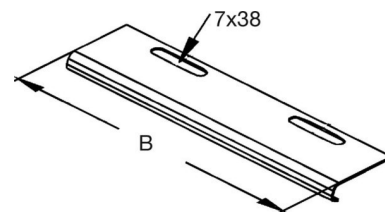

Bottom end plate for cable tray 100 mm 15W11-100

Allgemeine Informationen

Products_Model	ET5400209
EAN	4046847004210
Producer	Rico
Producer-Model	15W11-100-V
Producer-Typ	15W11-100
min. Order	
Class	Bodenendplatte für Kabelrinne

Technische Informationen

Kabelinnenbreite 100mm

Weitspann-Ausführung

Geeignet für Funktionserhalt

Werkstoff

Rostfreier Stahl, gebeizt

Werkstoffgüte

Oberfläche

Farbe

[Bottom end plate for cable tray 100 mm 15W11-100 online kaufen](#)