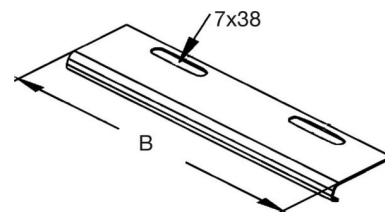

Bottom end plate for cable tray 100 mm 15W11-100

Allgemeine Informationen

Products_Model	ET5400209
EAN	4046847004210
Producer	Rico
Producer-Model	15W11-100-V
Producer-Typ	15W11-100
min. Order	
Class	Bodenendplatte für Kabelrinne

Technische Informationen

Kabelinnenbreite	100mm
Weitspann-Ausführung	
Geeignet für Funktionserhalt	
Werkstoff	
Rostfreier Stahl, gebeizt	
Werkstoffgüte	
Oberfläche	
Farbe	

[Bottom end plate for cable tray 100 mm 15W11-100 online kaufen](#)