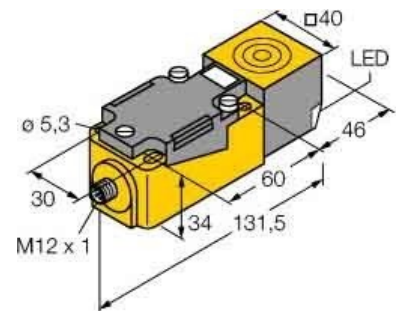

Inductive proximity switch 1623601

Allgemeine Informationen

Products_Model	ET6305506
EAN	4047101078947
Producer	Turck
Producer-Model	1623601
Producer-Typ	Ni40UCP40AP6X2H1141
min. Order	
Class	Induktiver Näherungsschalter

Technische Informationen

[Inductive proximity switch 1623601 online kaufen](#)