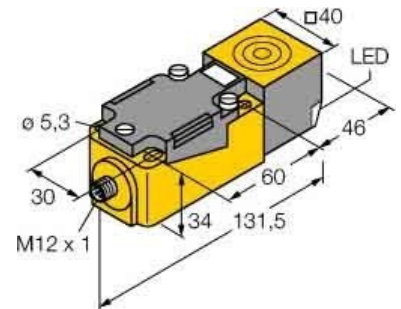

Inductive proximity switch 1623601

Allgemeine Informationen

Products_Model	ET6305506
EAN	4047101078947
Producer	Turck
Producer-Model	1623601
Producer-Typ	Ni40UCP40AP6X2H1141
min. Order	
Class	Induktiver Näherungsschalter

Technische Informationen

[Inductive proximity switch 1623601 online kaufen](#)