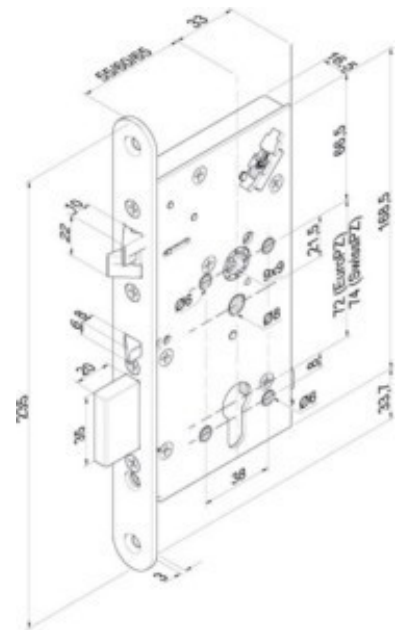

Electrical door opener Safety lock opener Flat 709X701PZ---G44

Allgemeine Informationen

Products_Model	ET1210589
EAN	4042203169876
Producer	Assa Abloy effeff
Producer-Model	709X701PZ---G44
Producer-Typ	709X701PZ---G44
min. Order	
Class	Elektrischer Türöffner

Technische Informationen

Ausführung	
Form des Schließblechs	
Spannung	12...24V
Montageart	
Stromart	

[Electrical door opener Safety lock opener Flat 709X701PZ---G44 online kaufen](#)