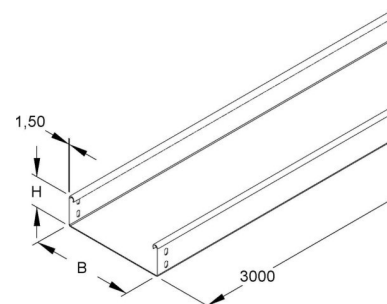

Cable tray/wide span cable tray 60 mm 200 mm RSU 60.200

Allgemeine Informationen

Products_Model	ET0422392
EAN	4013339222902
Producer	Niadax
Producer-Model	RSU 60.200
Producer-Typ	RSU 60.200
min. Order	
Class	Kabelrinne/Weitspannkabelrinne

Technische Informationen

Höhe	60mm
Breite	200mm
Länge	3000mm
Seitenlochung	
Montagelochung im Boden	
Ausführung	
Weitspann-Ausführung	
Werkstoff	
Rostfreier Stahl, gebeizt	
Werkstoffgüte	
Oberfläche	
Farbe	

[Cable tray/wide span cable tray 60 mm 200 mm RSU 60.200 online kaufen](#)