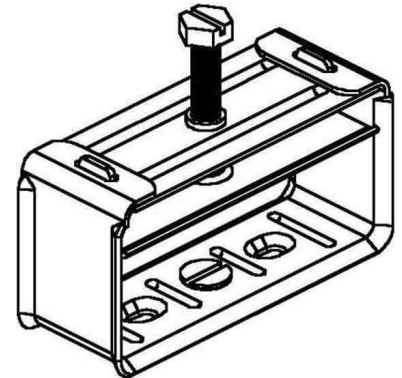

One-piece strut clamp 65 mm BUE 100/80.25

Allgemeine Informationen

Products_Model	ET0422372
EAN	4013339100309
Producer	Niedax
Producer-Model	BUE 100/80.25
Producer-Typ	BUE 100/80.25
min. Order	
Class	Bügelschelle

Technische Informationen

Spannbereich	65...80mm
Werkstoff Schelle	
Oberfläche Schelle	
Werkstoff Schraube	
Oberfläche Schraube	
Montageart	
Mit Kunststoffwanne	
Mit Metallwanne	
Halogenfrei	

[One-piece strut clamp 65 mm BUE 100/80.25 online kaufen](#)