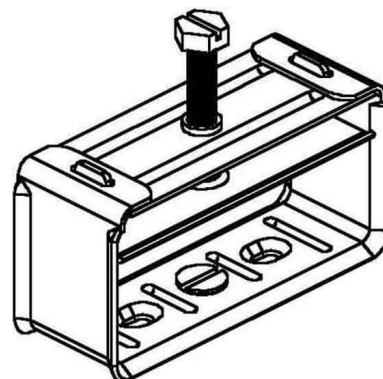

One-piece strut clamp 65 mm BUE 100/80.25

Allgemeine Informationen

Products_Model	ET0422372
EAN	4013339100309
Producer	Niedax
Producer-Model	BUE 100/80.25
Producer-Typ	BUE 100/80.25
min. Order	
Class	Bügelschelle

Technische Informationen

Spannbereich	65...80mm
Werkstoff Schelle	
Oberfläche Schelle	
Werkstoff Schraube	
Oberfläche Schraube	
Montageart	
Mit Kunststoffwanne	
Mit Metallwanne	
Halogenfrei	

[One-piece strut clamp 65 mm BUE 100/80.25 online kaufen](#)