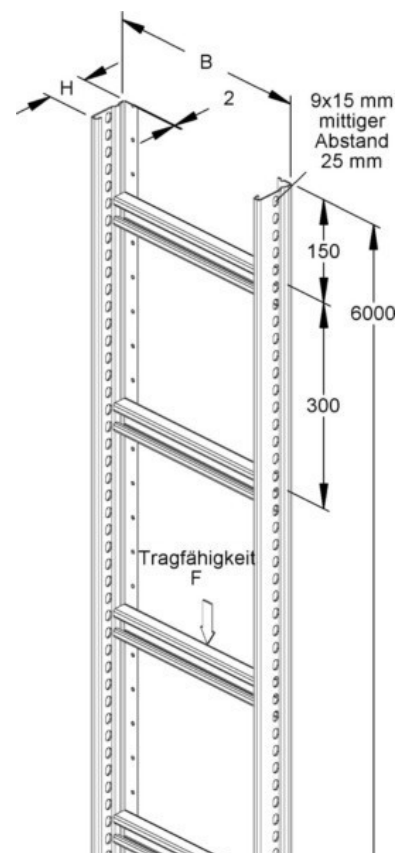

Vertical cable ladder 60 mm 400 mm 6000 mm 151L1-400-C63

Allgemeine Informationen

Products_Model	ET5408699
EAN	4046847016053
Producer	Rico
Producer-Model	151L1-400-C63
Producer-Typ	151L1-400-C63
min. Order	
Class	Steigetrasse

Technische Informationen

Steigetrassenhöhe	60mm
Steigetrassenbreite	400mm
Länge	6000mm
Seitenlochung	
Sprossenabstand	300mm
Ausführung der Seitenwand	
Geeignet für Funktionserhalt	
Werkstoff	
Rostfreier Stahl, gebeizt	
Werkstoffgüte	
Oberfläche	
Farbe	

[Vertical cable ladder 60 mm 400 mm 6000 mm 151L1-400-C63 online kaufen](#)