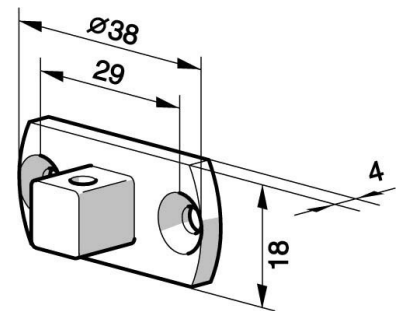

### Allgemeine Informationen

Products_Model	ET7001658
EAN	
Producer	Somfy
Producer-Model	9147334
Producer-Typ	9147334
min. Order	
Class	Zubehör für Tor-/Rollladenantriebe