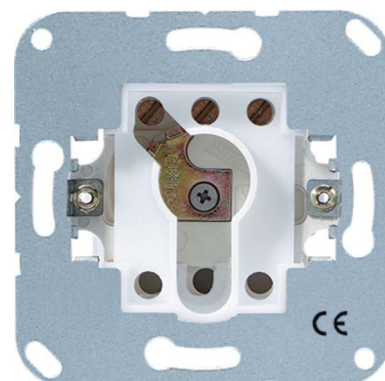

Venetian blind switch/-push button Basic element Key 134.15

Allgemeine Informationen

Products_Model	ET0834342
EAN	4011377094154
Producer	Jung
Producer-Model	134.15
Producer-Typ	134.15
min. Order	
Class	Jalousieschalter/-taster

Technische Informationen

Zusammenstellung	
Ausführung	
Bedienungsart	
Elektrische und mechanische Verriegelung	
Mechanisch bedienbar	
Elektronisch bedienbar	
Montageart	
Befestigungsart	
Textfeld/Beschriftungsfläche	
Geeignet für Schutzart (IP)	
Bemessungsstrom	10A
Nennspannung	250V
Anzahl der Module (bei Modulb)	
Anzahl der Pole	

[Venetian blind switch/-push button Basic element Key 134.15 online kaufen](#)