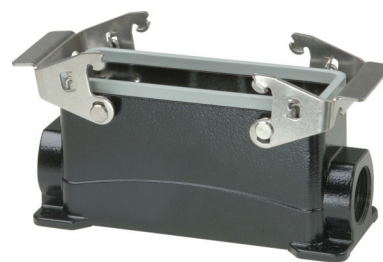

## Housing for industrial connectors Rectangular 144 mm P741024MS

### Allgemeine Informationen

Products_Model	ET6606321
EAN	4015609612581
Producer	Walther Werke
Producer-Model	P741024MS
Producer-Typ	P741024MS
min. Order	
Class	Gehäuse für Industriesteckverbinder

### Technische Informationen

Form	
Länge	144mm
Höhe	68mm
Breite	57mm
Ausführung des Gehäuses	
Anordnung der Kabelzuführung	
Bügellage	
Mit Kabelverschraubung	
Mit Klappdeckel	
Werkstoff des Gehäuses	
Beschichtung Gehäuse	
Mit Verriegelungsvorrichtung	
Art der Verriegelung	
Betriebstemperatur	-40...200°C
EMV-Ausführung	
Korrosionsbeständig	
UV-beständig	
Schutzart (IP), montiert	