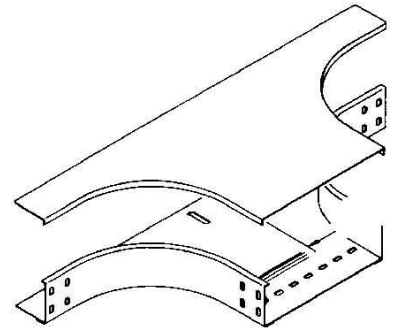

## Add-on tee cover for cable support system 250 mm RTAD 250

### Allgemeine Informationen

Products_Model	ET5405353
EAN	4013339267200
Producer	Niadax
Producer-Model	RTAD 250
Producer-Typ	RTAD 250
min. Order	
Class	Deckel Anbau-Abzweigstück für Kabeltragsystem

### Technische Informationen

Breite	250mm
Geeignet für Kabelrinne	
Geeignet für Kabelleiter	
Befestigungsart	
Werkstoff	
Rostfreier Stahl, gebeizt	
Werkstoffgüte	
Oberfläche	
Farbe	

[Add-on tee cover for cable support system 250 mm RTAD 250 online kaufen](#)