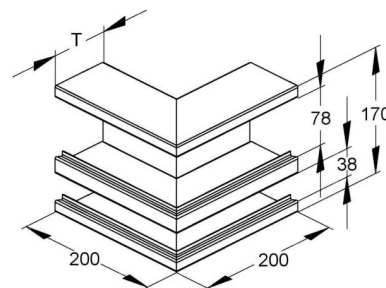

## Outer corner for wall duct 170 mm 100 mm 2 DKA170-78T100S

### Allgemeine Informationen

|                |                               |
|----------------|-------------------------------|
| Products_Model | ET5204496                     |
| EAN            | 4013339714728                 |
| Producer       | Niadax                        |
| Producer-Model | DKA 170-78T100 S              |
| Producer-Typ   | DKA 170-78T100 S              |
| min. Order     |                               |
| Class          | Außeneck für Geräteinbaukanal |

### Technische Informationen

|                          |          |
|--------------------------|----------|
| Breite                   | 170mm    |
| Tiefe                    | 100mm    |
| Anzahl der Oberteile     |          |
| Oberteilbreite 1         | 78mm     |
| Oberteilbreite 2         | 38mm     |
| Oberteilbreite 3         | 0mm      |
| Symmetrisch              |          |
| Ausführung               |          |
| Winkel                   | 90...90° |
| Werkstoff                |          |
| Werkstoffgüte            |          |
| Halogenfrei              |          |
| Oberfläche               |          |
| Farbe                    |          |
| Mit Kanalverbinder       |          |
| Montagelochung im Boden  |          |
| Montageart der Oberteile |          |