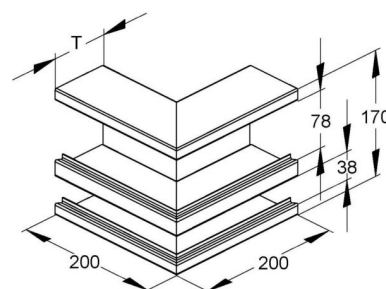

Niadax DKU-Außeneck DKA 170-78T100 S

Allgemeine Informationen

Artikelnummer	ET5204496
EAN	4013339714728
Hersteller	Niadax
Hersteller-ArtNr	DKA 170-78T100 S
Hersteller-Typ	DKA 170-78T100 S
Verpackungseinheit	1 Stück
Artikelklasse	Außeneck für Geräteeinbaukanal

Technische Informationen

Breite	170mm
Tiefe	100mm
Anzahl der Oberteile	
Oberteilbreite 1	78mm
Oberteilbreite 2	38mm
Oberteilbreite 3	0mm
Symmetrisch	
Ausführung	
Winkel	90...90°
Werkstoff	
Werkstoffgüte	
Halogenfrei	
Oberfläche	
Farbe	
Mit Kanalverbinder	
Montagelochung im Boden	
Montageart der Oberteile	

Niadax DKU-Außeneck DKA 170-78T100 S Breite 170mm, Tiefe 100mm, Anzahl der Oberteile 2, Oberteilbreite 1 78mm, Oberteilbreite 2 38mm, Oberteilbreite 3 0mm, Ausführung Unterteil, Winkel 90 ...

90°, Werkstoff Stahl, Werkstoffgüte sonstige, Halogenfrei, Oberfläche bandverzinkt, Farbe natur, Montagelochung im Boden, Montageart der Oberteile innenliegend,