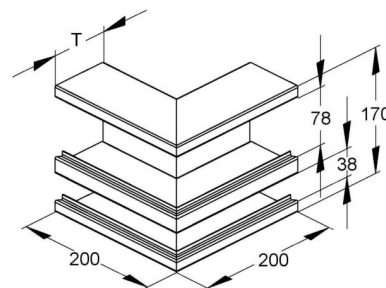

Outer corner for wall duct 170 mm 100 mm 2 DKA170-78T100R

Allgemeine Informationen

Products_Model	ET5204495
EAN	4013339714742
Producer	Niadax
Producer-Model	DKA 170-78T100 R
Producer-Typ	DKA 170-78T100 R
min. Order	
Class	Außeneck für Geräteinbaukanal

Technische Informationen

Breite	170mm
Tiefe	100mm
Anzahl der Oberteile	
Oberteilbreite 1	78mm
Oberteilbreite 2	38mm
Oberteilbreite 3	0mm
Symmetrisch	
Ausführung	
Winkel	90...90°
Werkstoff	
Werkstoffgüte	
Halogenfrei	
Oberfläche	
Farbe	
RAL-Nummer	
Mit Kanalverbinder	
Montagelochung im Boden	
Montageart der Oberteile	

[Outer corner for wall duct 170 mm 100 mm 2 DKA170-78T100R online kaufen](#)