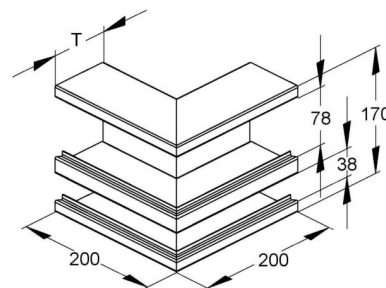

Outer corner for wall duct 170 mm 100 mm 2 DKA170-78T100L

Allgemeine Informationen

| | |
|----------------|-------------------------------|
| Products_Model | ET5204494 |
| EAN | 4013339714780 |
| Producer | Niadax |
| Producer-Model | DKA 170-78T100 L |
| Producer-Typ | DKA 170-78T100 L |
| min. Order | |
| Class | Außeneck für Geräteinbaukanal |

Technische Informationen

| | |
|--------------------------|----------|
| Breite | 170mm |
| Tiefe | 100mm |
| Anzahl der Oberteile | |
| Oberteilbreite 1 | 78mm |
| Oberteilbreite 2 | 38mm |
| Oberteilbreite 3 | 0mm |
| Symmetrisch | |
| Ausführung | |
| Winkel | 90...90° |
| Werkstoff | |
| Werkstoffgüte | |
| Halogenfrei | |
| Oberfläche | |
| Farbe | |
| RAL-Nummer | |
| Mit Kanalverbinder | |
| Montagelochung im Boden | |
| Montageart der Oberteile | |

[Outer corner for wall duct 170 mm 100 mm 2 DKA170-78T100L online kaufen](#)