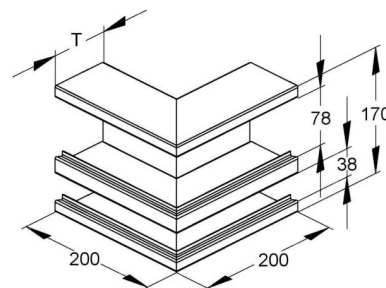

Outer corner for wall duct 170 mm 80 mm 2 DKA 170-78T80W

Allgemeine Informationen

| | |
|----------------|-------------------------------|
| Products_Model | ET5204480 |
| EAN | 4013339714605 |
| Producer | Niadax |
| Producer-Model | DKA 170-78T80 W |
| Producer-Typ | DKA 170-78T80 W |
| min. Order | |
| Class | Außeneck für Geräteinbaukanal |

Technische Informationen

| | |
|--------------------------|----------|
| Breite | 170mm |
| Tiefe | 80mm |
| Anzahl der Oberteile | |
| Oberteilbreite 1 | 78mm |
| Oberteilbreite 2 | 38mm |
| Oberteilbreite 3 | 0mm |
| Symmetrisch | |
| Ausführung | |
| Winkel | 90...90° |
| Werkstoff | |
| Werkstoffgüte | |
| Halogenfrei | |
| Oberfläche | |
| Farbe | |
| RAL-Nummer | |
| Mit Kanalverbinder | |
| Montagelochung im Boden | |
| Montageart der Oberteile | |

[Outer corner for wall duct 170 mm 80 mm 2 DKA 170-78T80W online kaufen](#)