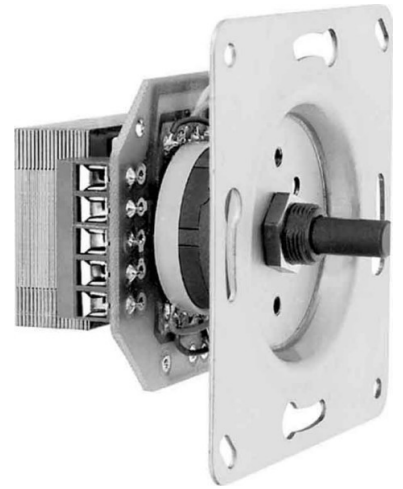

Loudspeaker box 115-050-02-200-30

Allgemeine Informationen

Products_Model	ET8706597
EAN	4043106010128
Producer	Huber+Söhne
Producer-Model	1150500220030
Producer-Typ	LST 50 GMP-uP
min. Order	
Class	Lautsprecher

Technische Informationen

Ausführung
Wandmontage möglich
Einbau
Farbe

[Loudspeaker box 115-050-02-200-30 online kaufen](#)