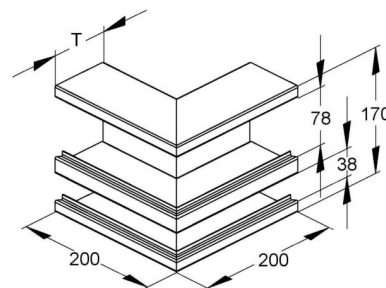

Outer corner for wall duct 170 mm 60 mm 2 DKA 170-78T60W

Allgemeine Informationen

Products_Model	ET5204476
EAN	4013339836543
Producer	Niadax
Producer-Model	DKA 170-78T60 W
Producer-Typ	DKA 170-78T60 W
min. Order	
Class	Außeneck für Geräteinbaukanal

Technische Informationen

Breite	170mm
Tiefe	60mm
Anzahl der Oberteile	
Oberteilbreite 1	78mm
Oberteilbreite 2	38mm
Oberteilbreite 3	0mm
Symmetrisch	
Ausführung	
Winkel	90...90°
Werkstoff	
Werkstoffgüte	
Halogenfrei	
Oberfläche	
Farbe	
RAL-Nummer	
Schutzfolie	
Mit Kanalverbinder	
Montagelochung im Boden	
Montageart der Oberteile	
Mit Kabelhalteklammer	

[Outer corner for wall duct 170 mm 60 mm 2 DKA 170-78T60W online kaufen](#)