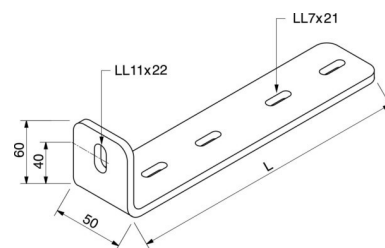

Bracket for cable support system 220 mm 50 mm 60 mm 06B2-200

Allgemeine Informationen

Products_Model	ET5408703
EAN	4046847000106
Producer	Rico
Producer-Model	06B2-200
Producer-Typ	06B2-200
min. Order	
Class	Ausleger für Kabeltragsystem

Technische Informationen

Länge	220mm
Breite	50mm
Höhe	60mm
Geeignet für Kabeltragsystembreite	400...200mm
Ausführung	
Winkel	90...90°
Geeignet für Funktionserhalt	
Werkstoff	
Rostfreier Stahl, gebeizt	
Werkstoffgüte	
Oberfläche	
Farbe	