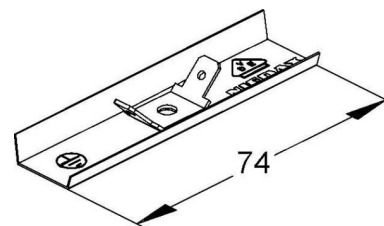

Coupler for installation duct 16 mm Other LSTA 16.016

Allgemeine Informationen

Products_Model	ET0412262
EAN	4013339516704
Producer	Niadax
Producer-Model	LSTA 16.016
Producer-Typ	LSTA 16.016
min. Order	
Class	Kupplung für Leitungsführungskanal

Technische Informationen

Höhe	16mm
Werkstoff	
Halogenfrei	
Farbe	
Ausführung	

[Coupler for installation duct 16 mm Other LSTA 16.016 online kaufen](#)