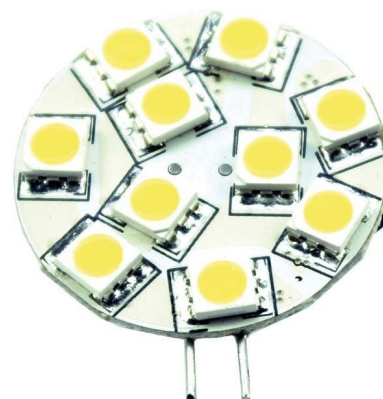

## LED-lamp/Multi-LED 12 V DC 30105

### Allgemeine Informationen

Products_Model	ET2500280
EAN	4034451301054
Producer	Scharnberger+Has.
Producer-Model	30105
Producer-Typ	30105
min. Order	
Class	LED-Lampe/Multi-LED

### Technische Informationen

Ausstrahlungswinkel	
Nennspannung	12...12V
Spannungsart	
Lampenleistung	1.9W
Lichtstrom	155lm
Farbwiedergabeindex CRI	
Lampenform	
Ausführung Glas/Abdeckung	
Sockel	
Farbe	
Lichtfarbe Kategorie	
Lichtfarbe	
Farbtemperatur	3000K
Farbe steuerbar (RGB)	
Dimmbar	
Durchmesser	30mm
Mittlere Nennlebensdauer	50000h