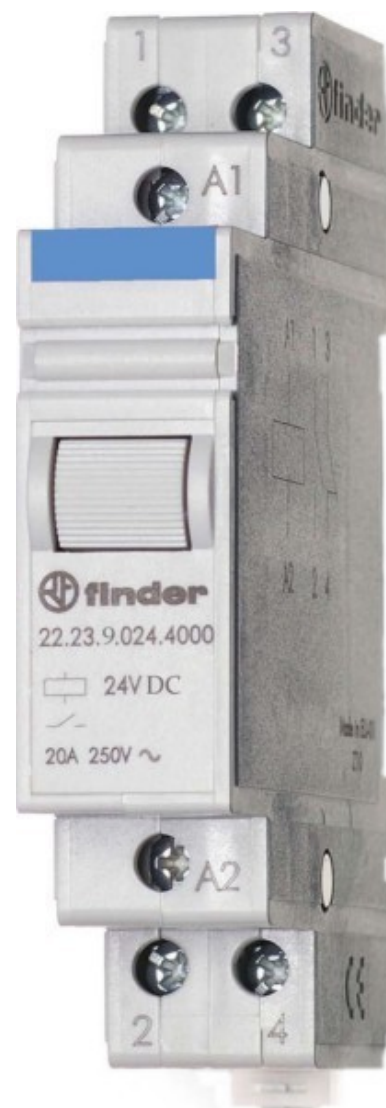

## Installation relay Mechanical DIN rail 1 222390124000

### Allgemeine Informationen

Products_Model	ET0777765
EAN	8012823268132
Producer	Finder
Producer-Model	222390124000
Producer-Typ	22.23.9.012.4000
min. Order	
Class	Installationsrelais

### Technische Informationen

Funktion	
Montageart	
Breite in Teilungseinheiten	
Einbautiefe	58.4mm
Anzahl der Schließer	
Anzahl der Öffner	
Anzahl der Wechsler	
Steuerspannung 1	12...12V
Steuerspannungsart 1	
Frequenz der Steuerspannung	10...0Hz
Bemessungsstrom	20A
Versorgungsspannung	12...12V
Spannungsart der Versorgungs:	
Max. Glühlampenlast	1000W
Max. Leuchtstofflampenlast	400VA
Max. Leuchtstofflampenlast (Doppel-Schaltung)	400VA
Max. Leuchtstofflampenlast (pa)	360VA
Max. Schaltstrom (cos phi = 0,6)	12A