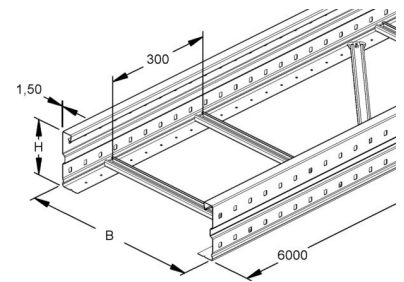

Cable ladder/wide span cable ladder 164C1-300-N

Allgemeine Informationen

Products_Model	ET5408700
EAN	4046847021514
Producer	Rico
Producer-Model	164C1-300-N
Producer-Typ	164C1-300-N
min. Order	
Class	Kabelleiter/Weitspannkabelleiter

Technische Informationen

[Cable ladder/wide span cable ladder 164C1-300-N online kaufen](#)