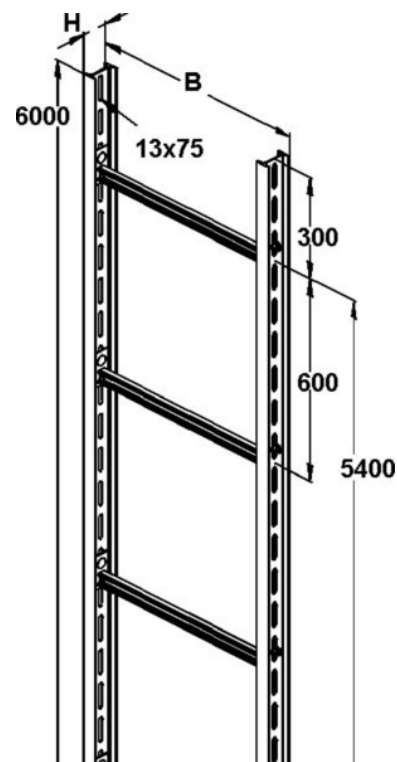

Vertical cable ladder 80 mm 480 mm 6000 mm 16L3-400-C

Allgemeine Informationen

Products_Model	ET5408697
EAN	4046847011706
Producer	Rico
Producer-Model	16L3-400-C
Producer-Typ	16L3-400-C
min. Order	
Class	Steigetrasse

Technische Informationen

Steigetrassenhöhe	80mm
Steigetrassenbreite	480mm
Länge	6000mm
Seitenlochung	
Sprossenabstand	600mm
Ausführung der Sprosse	
Ausführung der Seitenwand	
Geeignet für Funktionserhalt	
Werkstoff	
Rostfreier Stahl, gebeizt	
Werkstoffgüte	
Oberfläche	
Farbe	

[Vertical cable ladder 80 mm 480 mm 6000 mm 16L3-400-C online kaufen](#)