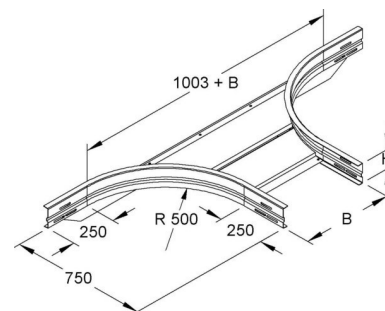

## Add-on tee for cable tray 150 mm 500 mm 500 mm WRTAR 150.500

### Allgemeine Informationen

Products_Model	ET5408624
EAN	4013339949182
Producer	Niadax
Producer-Model	WRTAR 150.500
Producer-Typ	WRTAR 150.500
min. Order	
Class	Anbau-Abzweigstück für Kabelrinne

### Technische Informationen

Kabelrinnenhöhe	150mm
Kabelrinnen-Abgangsbreite	500mm
Innenradius	500mm
NATO-Lochbild	
Ausführung	
Weitspann-Ausführung	
Geeignet für Funktionserhalt	
Werkstoff	
Rostfreier Stahl, gebeizt	
Werkstoffgüte	
Oberfläche	
Farbe	

[Add-on tee for cable tray 150 mm 500 mm 500 mm WRTAR 150.500 online kaufen](#)