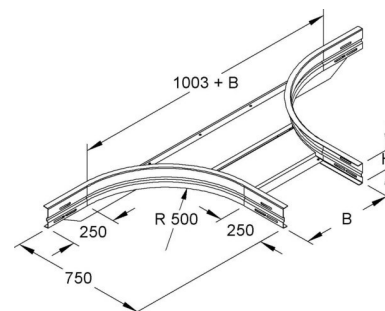

## Add-on tee for cable tray 105 mm 500 mm 500 mm WRTAR 105.500

### Allgemeine Informationen

Products_Model	ET5408614
EAN	4013339949137
Producer	Niadax
Producer-Model	WRTAR 105.500
Producer-Typ	WRTAR 105.500
min. Order	
Class	Anbau-Abzweigstück für Kabelrinne

### Technische Informationen

Kabelrinnenhöhe	105mm
Kabelrinnen-Abgangsbreite	500mm
Innenradius	500mm
NATO-Lochbild	
Ausführung	
Weitspann-Ausführung	
Geeignet für Funktionserhalt	
Werkstoff	
Rostfreier Stahl, gebeizt	
Werkstoffgüte	
Oberfläche	
Farbe	

[Add-on tee for cable tray 105 mm 500 mm 500 mm WRTAR 105.500 online kaufen](#)