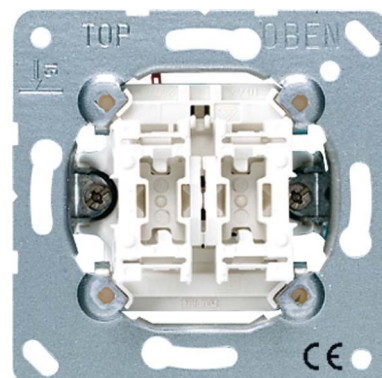

## Switch Series switch Rocker/button Basic element 505U5

### Allgemeine Informationen

Products_Model	ET0821351
EAN	4011377262553
Producer	Jung
Producer-Model	505U5
Producer-Typ	505 U5
min. Order	
Class	Installationsschalter

### Technische Informationen

Schaltungsart	
Bedienungsart	
Zusammenstellung	
Anzahl der Module (bei Modulbauweise)	
Tastschalter	
Montageart	
Befestigungsart	
Mit Montageplatte	
Halogenfrei	
Farbe	
Textfeld/Beschriftungsfläche	
Beleuchtung	
Beleuchtungsfunktion	
Beleuchtungsart	
Geeignet für Schutzart (IP)	
Nennspannung	250V
Bemessungsstrom	10A
Schaltstrom für Leuchtstofflampen	10AX
Rückmeldekontakt	
Anschlussart	
Waschmaschinenschalter	

[Switch Series switch Rocker/button Basic element 505U5 online kaufen](#)