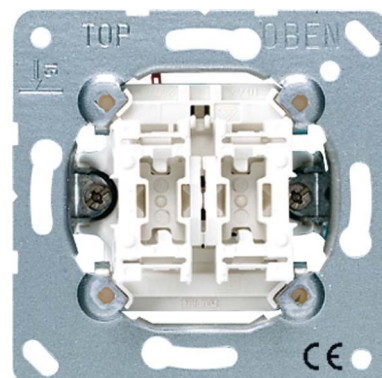

Switch Series switch Rocker/button Basic element 505U5

Allgemeine Informationen

Products_Model	ET0821351
EAN	4011377262553
Producer	Jung
Producer-Model	505U5
Producer-Typ	505 U5
min. Order	
Class	Installationsschalter

Technische Informationen

Schaltungsart	
Bedienungsart	
Zusammenstellung	
Anzahl der Module (bei Modulbauweise)	
Tastschalter	
Montageart	
Befestigungsart	
Mit Montageplatte	
Halogenfrei	
Farbe	
Textfeld/Beschriftungsfläche	
Beleuchtung	
Beleuchtungsfunktion	
Beleuchtungsart	
Geeignet für Schutzart (IP)	
Nennspannung	250V
Bemessungsstrom	10A
Schaltstrom für Leuchtstofflampen	10AX
Rückmeldekontakt	
Anschlussart	
Waschmaschinenschalter	

[Switch Series switch Rocker/button Basic element 505U5 online kaufen](#)