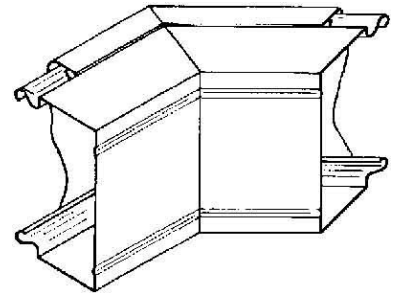

Outer corner for installation duct 60 mm 150 mm LUAB 60.150 W

Allgemeine Informationen

| | |
|----------------|------------------------------------|
| Products_Model | ET5206012 |
| EAN | 4013339513178 |
| Producer | Niadax |
| Producer-Model | LUAB 60.150 W |
| Producer-Typ | LUAB 60.150 W |
| min. Order | |
| Class | Außeneck für Leitungsführungskanal |

Technische Informationen

| | |
|------------------------------|----------|
| Höhe | 60mm |
| Breite | 150mm |
| Ausführung | |
| Winkel | 45...45° |
| Werkstoff | |
| Werkstoffgüte | |
| Halogenfrei | |
| Geeignet für Funktionserhalt | |
| Oberfläche | |
| Farbe | |
| RAL-Nummer | |
| Schutzfolie | |
| Befestigungsart | |

[Outer corner for installation duct 60 mm 150 mm LUAB 60.150 W online kaufen](#)