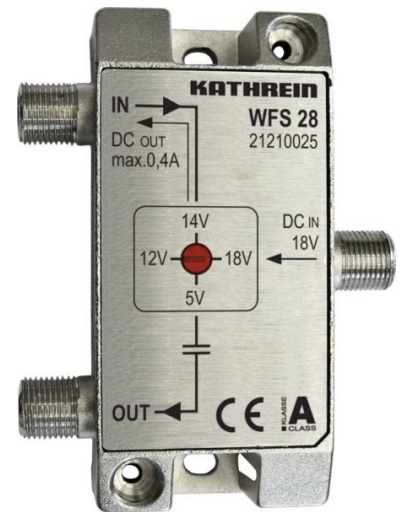

## Diplexer/filter F-bus 1 1 21210025

### Allgemeine Informationen

Products_Model	ET1906006
EAN	4021121500718
Producer	Kathrein
Producer-Model	21210025
Producer-Typ	WFS 28
min. Order	
Class	Weiche/Filter

### Technische Informationen

Anschlussart	
Anzahl der Ausgänge	
Anzahl der Eingänge	
Ausführung	
Frequenz	5...2150MHz

[Diplexer/filter F-bus 1 1 21210025 online kaufen](#)