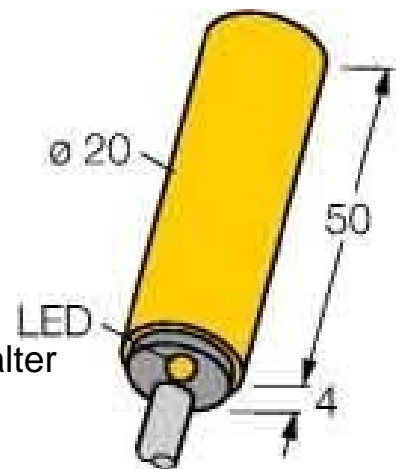

Inductive proximity switch 46640

Allgemeine Informationen

Products_Model	ET6305467
EAN	4047101102758
Producer	Turck
Producer-Model	46640
Producer-Typ	Ni10-K20-AP6X
min. Order	
Class	Induktiver Näherungsschalter

Technische Informationen

[Inductive proximity switch 46640 online kaufen](#)