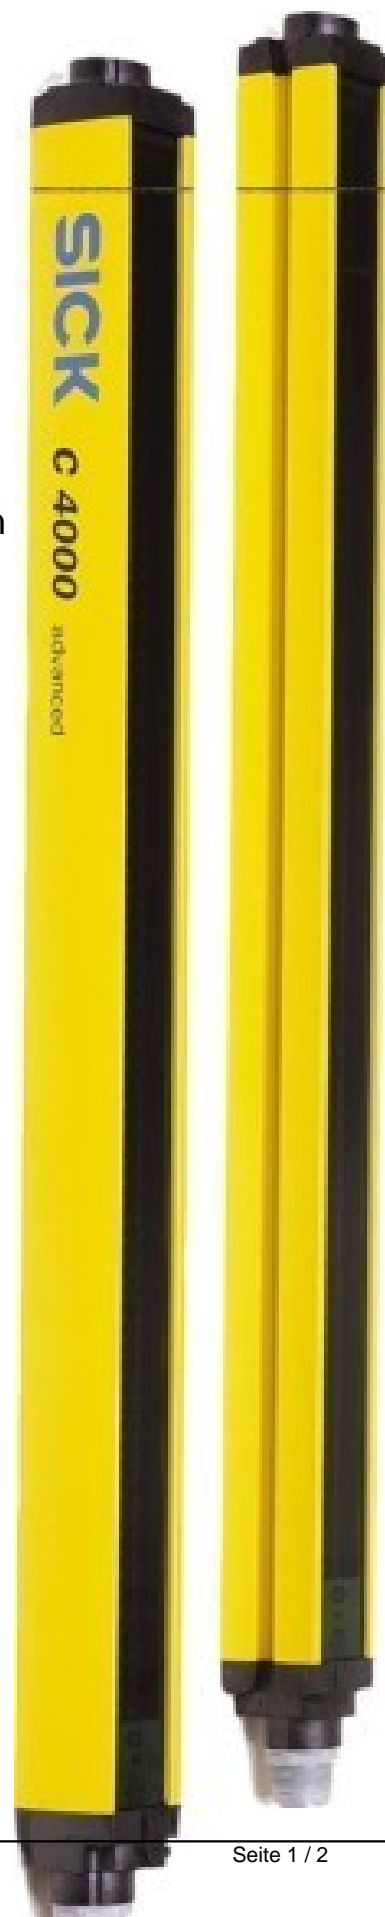

Light curtain 1 1018641

Allgemeine Informationen

Products_Model	ET6312126
EAN	4047084167683
Producer	Sick
Producer-Model	1018641
Producer-Typ	C40S-0703CA010
min. Order	
Class	Lichtvorhang

Technische Informationen

Anzahl der Halbleiter-Ausgänge	
Anzahl der kontaktbehafteten Ausgänge mit Meldefunktion	
Anzahl der sicheren Halbleiter-/	
Anzahl der sicheren kontaktbehafteten Ausgänge	
Ausblendung möglich	
Ausführung des elektrischen Anschlusses	
Betriebsmittel-Schutzklasse	
Breite des Sensors	48mm
Höhe des Sensors	1632mm
Länge des Sensors	40mm
Explosionsschutz-Kategorie für	
Explosionsschutz-Kategorie für Staub	
Kaskadierbar	
Lieferumfang des Einwegsystems	
Umgebungstemperatur	0...55°C
Mit Mutingfunktion	
Override möglich	
Reaktionszeit	17ms
Auflösung des Lichtvorhangs	30mm
Reduzierte Auflösung	
Reichweite des Schutzfeldes	19m
Schutzfeldhöhe	750mm
Sicherheitstyp gemäß IEC 6149	
Bemessungssteuerspeisespannung	24V bei DC
Spannungsart	
Mit Strahlcodierung	
Taktsteuerung möglich	
Mit Überwachungsfunktion nachgeschalteter Geräte	

Mit Wiederanlaufsperr
Geeignet für Sicherheitsfunktior

[Light curtain 1 1018641 online kaufen](#)