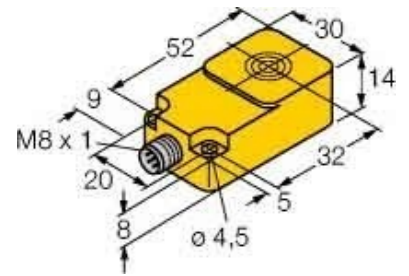

Inductive proximity switch 1534603

Allgemeine Informationen

Products_Model	ET6312036
EAN	4047101071740
Producer	Turck
Producer-Model	1534603
Producer-Typ	BI10-Q14-LIU-V1141
min. Order	
Class	Induktiver Näherungsschalter

Technische Informationen

[Inductive proximity switch 1534603 online kaufen](#)