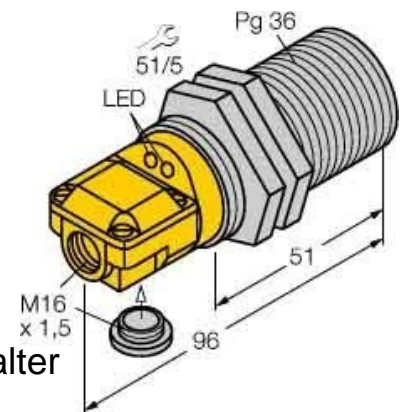

Inductive proximity switch 15748

Allgemeine Informationen

Products_Model	ET6312035
EAN	4047101076400
Producer	Turck
Producer-Model	15748
Producer-Typ	BI25-G47SR-VN4X2
min. Order	
Class	Induktiver Näherungsschalter

Technische Informationen

[Inductive proximity switch 15748 online kaufen](#)