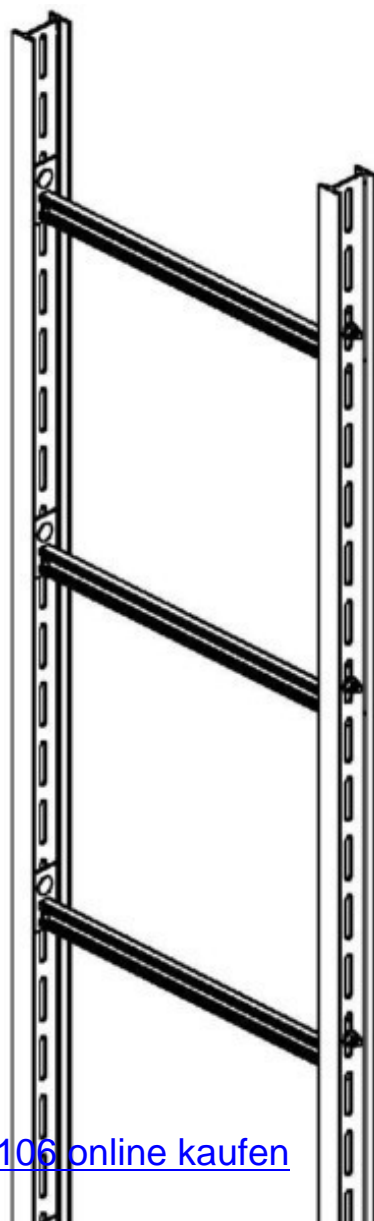

## Vertical cable ladder 80 mm 1180 mm 6000 mm STIC 86/1106

### Allgemeine Informationen

Products_Model	ET5402494
EAN	4013339324002
Producer	Niadax
Producer-Model	STIC 86/1106
Producer-Typ	STIC 86/1106
min. Order	
Class	Steigetrasse

### Technische Informationen

Steigetrassenhöhe	80mm
Steigetrassenbreite	1180mm
Länge	6000mm
Seitenlochung	
Sprossenabstand	600mm
Ausführung der Sprosse	
Ausführung der Seitenwand	
Geeignet für Funktionserhalt	
Werkstoff	
Rostfreier Stahl, gebeizt	
Werkstoffgüte	
Oberfläche	
Farbe	

[Vertical cable ladder 80 mm 1180 mm 6000 mm STIC 86/1106 online kaufen](#)