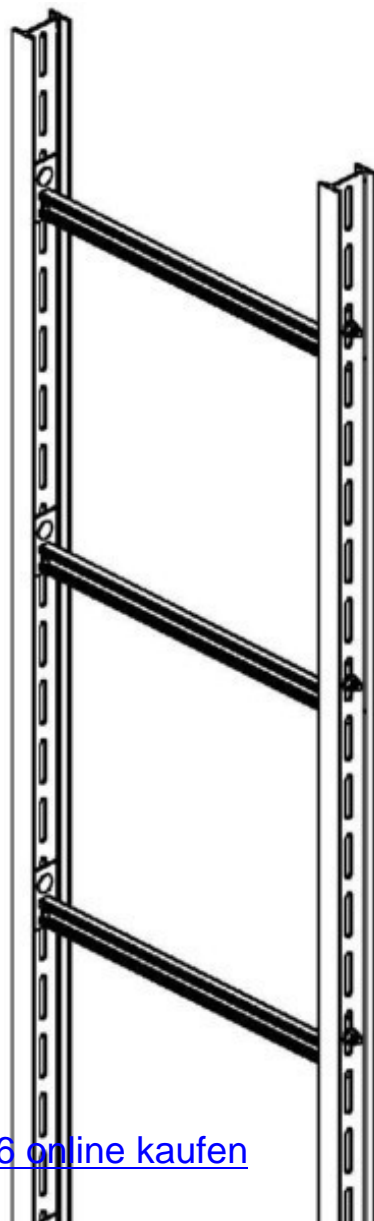

Vertical cable ladder 80 mm 480 mm 6000 mm STIC 86/406

Allgemeine Informationen

| | |
|----------------|---------------|
| Products_Model | ET5402497 |
| EAN | 4013339873241 |
| Producer | Niedax |
| Producer-Model | STIC 86/406 |
| Producer-Typ | STIC 86/406 |
| min. Order | |
| Class | Steigetrasse |

Technische Informationen

| | |
|------------------------------|--------|
| Steigetrassenhöhe | 80mm |
| Steigetrassenbreite | 480mm |
| Länge | 6000mm |
| Seitenlochung | |
| Sprossenabstand | 600mm |
| Ausführung der Sprosse | |
| Ausführung der Seitenwand | |
| Geeignet für Funktionserhalt | |
| Werkstoff | |
| Rostfreier Stahl, gebeizt | |
| Werkstoffgüte | |
| Oberfläche | |
| Farbe | |

[Vertical cable ladder 80 mm 480 mm 6000 mm STIC 86/406 online kaufen](#)